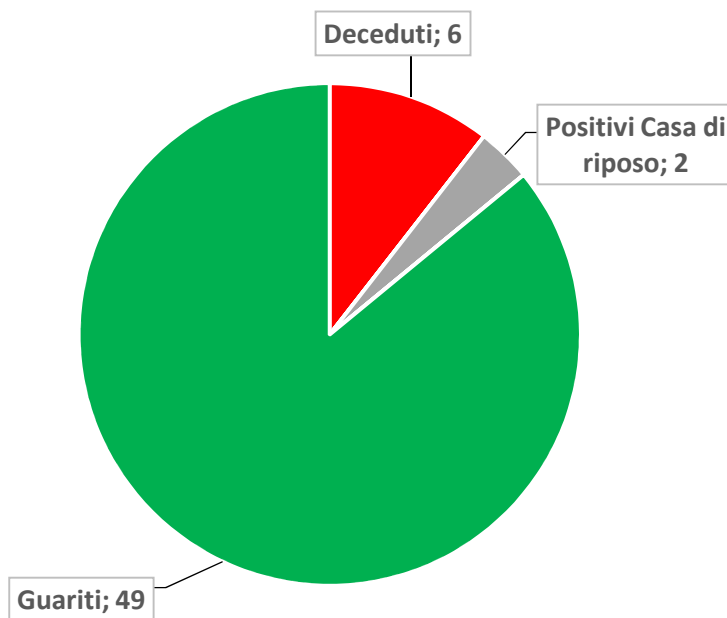

COMUNE DI SOMMARIVA DEL BOSCO

Situazione Positivi COVID 19 dall'inizio Pandemia
alle ore 10.30 del 26 maggio 2020

TOTALE 57

I dati sopra riportati sono quelli forniti al Comune di Sommariva del Bosco da parte della **Regione Piemonte – Unità di Crisi** e devono essere considerati **gli unici ufficiali ed attendibili**.

Le aggregazioni di tali dati, per dovere di sintesi, sono effettuate al fine di rendere comprensibile alla cittadinanza l'evolversi della situazione Covid 19 sul territorio comunale.

A tal proposito si rammenta quanto segue: