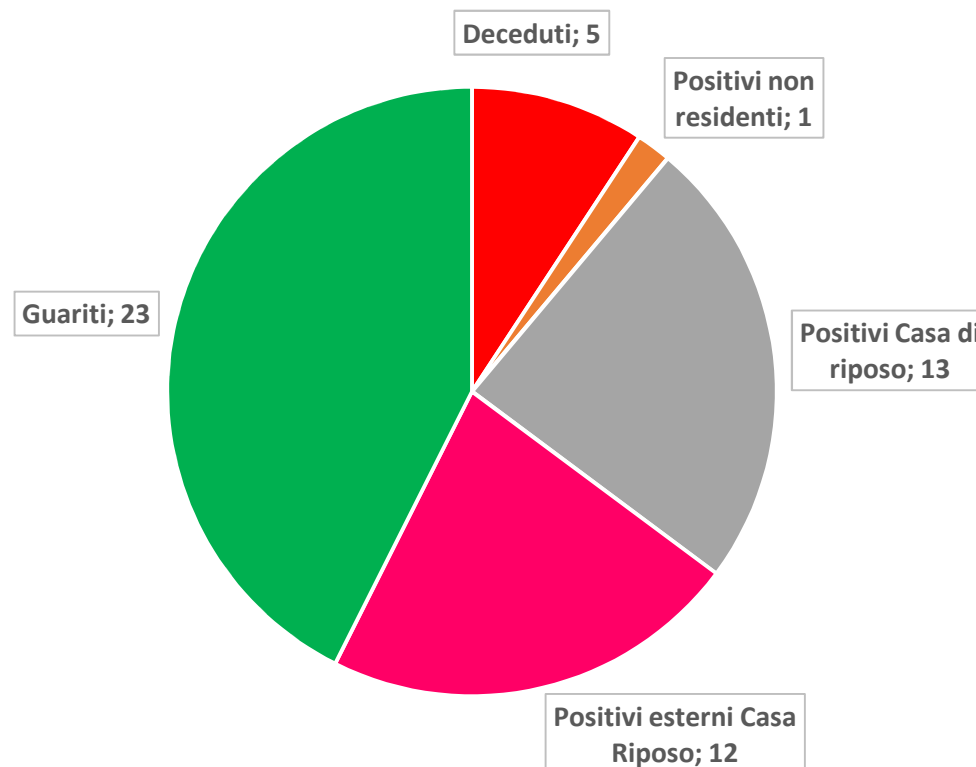

COMUNE DI SOMMARIVA DEL BOSCO

Situazione Positivi COVID 19 dall'inizio Pandemia
alle ore 10.20 del 27 APRILE 2020

TOTALE 54

I dati sopra riportati sono quelli forniti al Comune di Sommariva del Bosco da parte della **Regione Piemonte – Unità di Crisi** e devono essere considerati **gli unici ufficiali ed attendibili**.

Le aggregazioni di tali dati, per dovere di sintesi, sono effettuate al fine di rendere comprensibile alla cittadinanza l'evolversi della situazione Covid 19 sul territorio comunale.

A tal proposito si rammenta quanto segue: